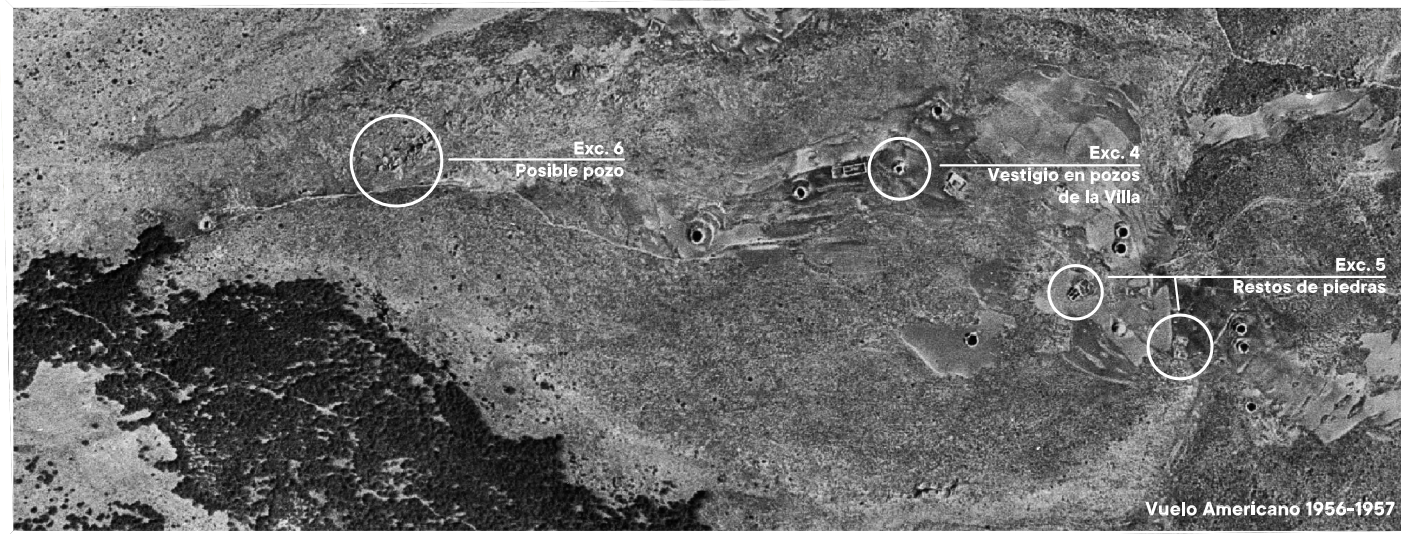

ZOOM 1 - Pozo de Mula

Escala 1:7.000

Vuelo Americano 1956-1957

ZOOM 2 - Pozos de Murcia y Mangueta

Escala 1:7.000

Vuelo Americano 1956-1957

ZOOM 3 - Pozos de Cartagena, Orihuela, la Villa y Don Eleuterio

Escala 1:7.000

Vuelo Americano 1956-1957

PLAN DIRECTOR DE LOS POZOS DE LA NIEVE DE SIERRA ESPUÑA

s.05

UBICACIÓN / ESCALA 1:25.000
PLANO DE EXCAVACIONES ARQUEOLÓGICAS EN POZOS

LOCALIZACIÓN	PARQUE REGIONAL DE SIERRA ESPUÑA
PROMOTOR	D.G. DE BIENES CULTURALES. CONSEJERÍA DE TURISMO Y CULTURA DE LA C.A.R.M.
EQUIPO REDACTOR	ECOPROYECTA ARQUITECTURA SOSTENIBLE SLP
ARQUITECTO REPRESENTANTE	PABLO CARBONELL ALONSO
EXPEDIENTE / FECHA	ECO-9919 / MAYO DE 2019