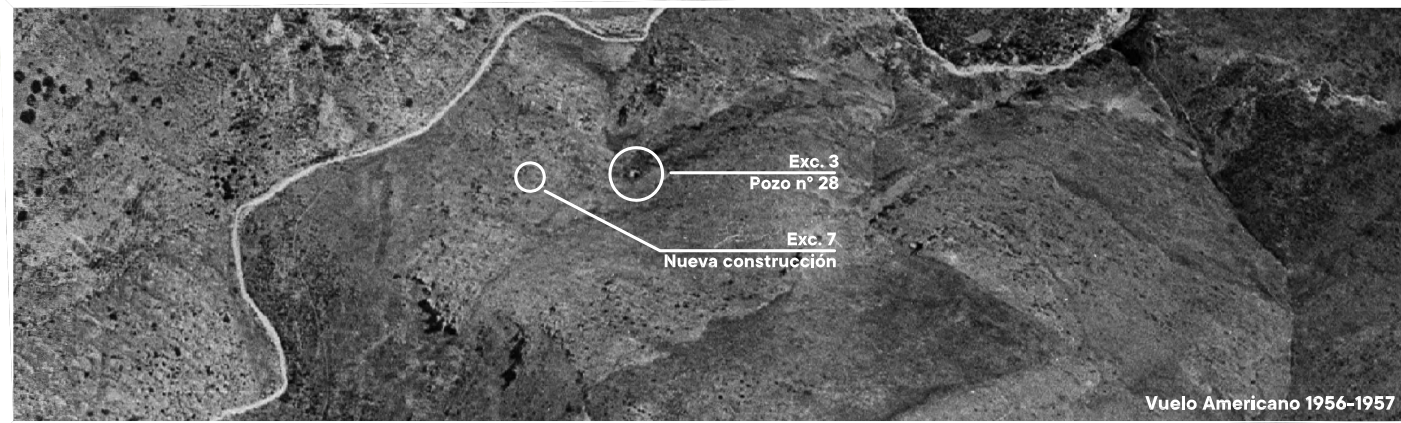

ZOOM 1 - Pozo de Mula

Escala 1:7.000

Vuelo Americano 1956-1957

ZOOM 2 - Pozos de Murcia y Mangueta

Escala 1:7.000

Vuelo Americano 1956-1957

ZOOM 3 - Pozos de Cartagena, Orihuela, la Villa y Don Eleuterio

Escala 1:7.000

Vuelo Americano 1956-1957

PLAN DIRECTOR DE LOS POZOS DE LA NIEVE DE SIERRA ESPUÑA

s.05

UBICACIÓN / ESCALA 1:25.000
PLANO DE EXCAVACIONES ARQUEOLÓGICAS EN POZOS

LOCALIZACIÓN	PARQUE REGIONAL DE SIERRA ESPUÑA
PROMOTOR	D.G. DE BIENES CULTURALES. CONSEJERÍA DE TURISMO Y CULTURA DE LA C.A.R.M.
EQUIPO REDACTOR	ECOPROYECTA ARQUITECTURA SOSTENIBLE SLP
ARQUITECTO REPRESENTANTE	PABLO CARBONELL ALONSO
EXPEDIENTE / FECHA	ECO-9919 / MAYO DE 2019