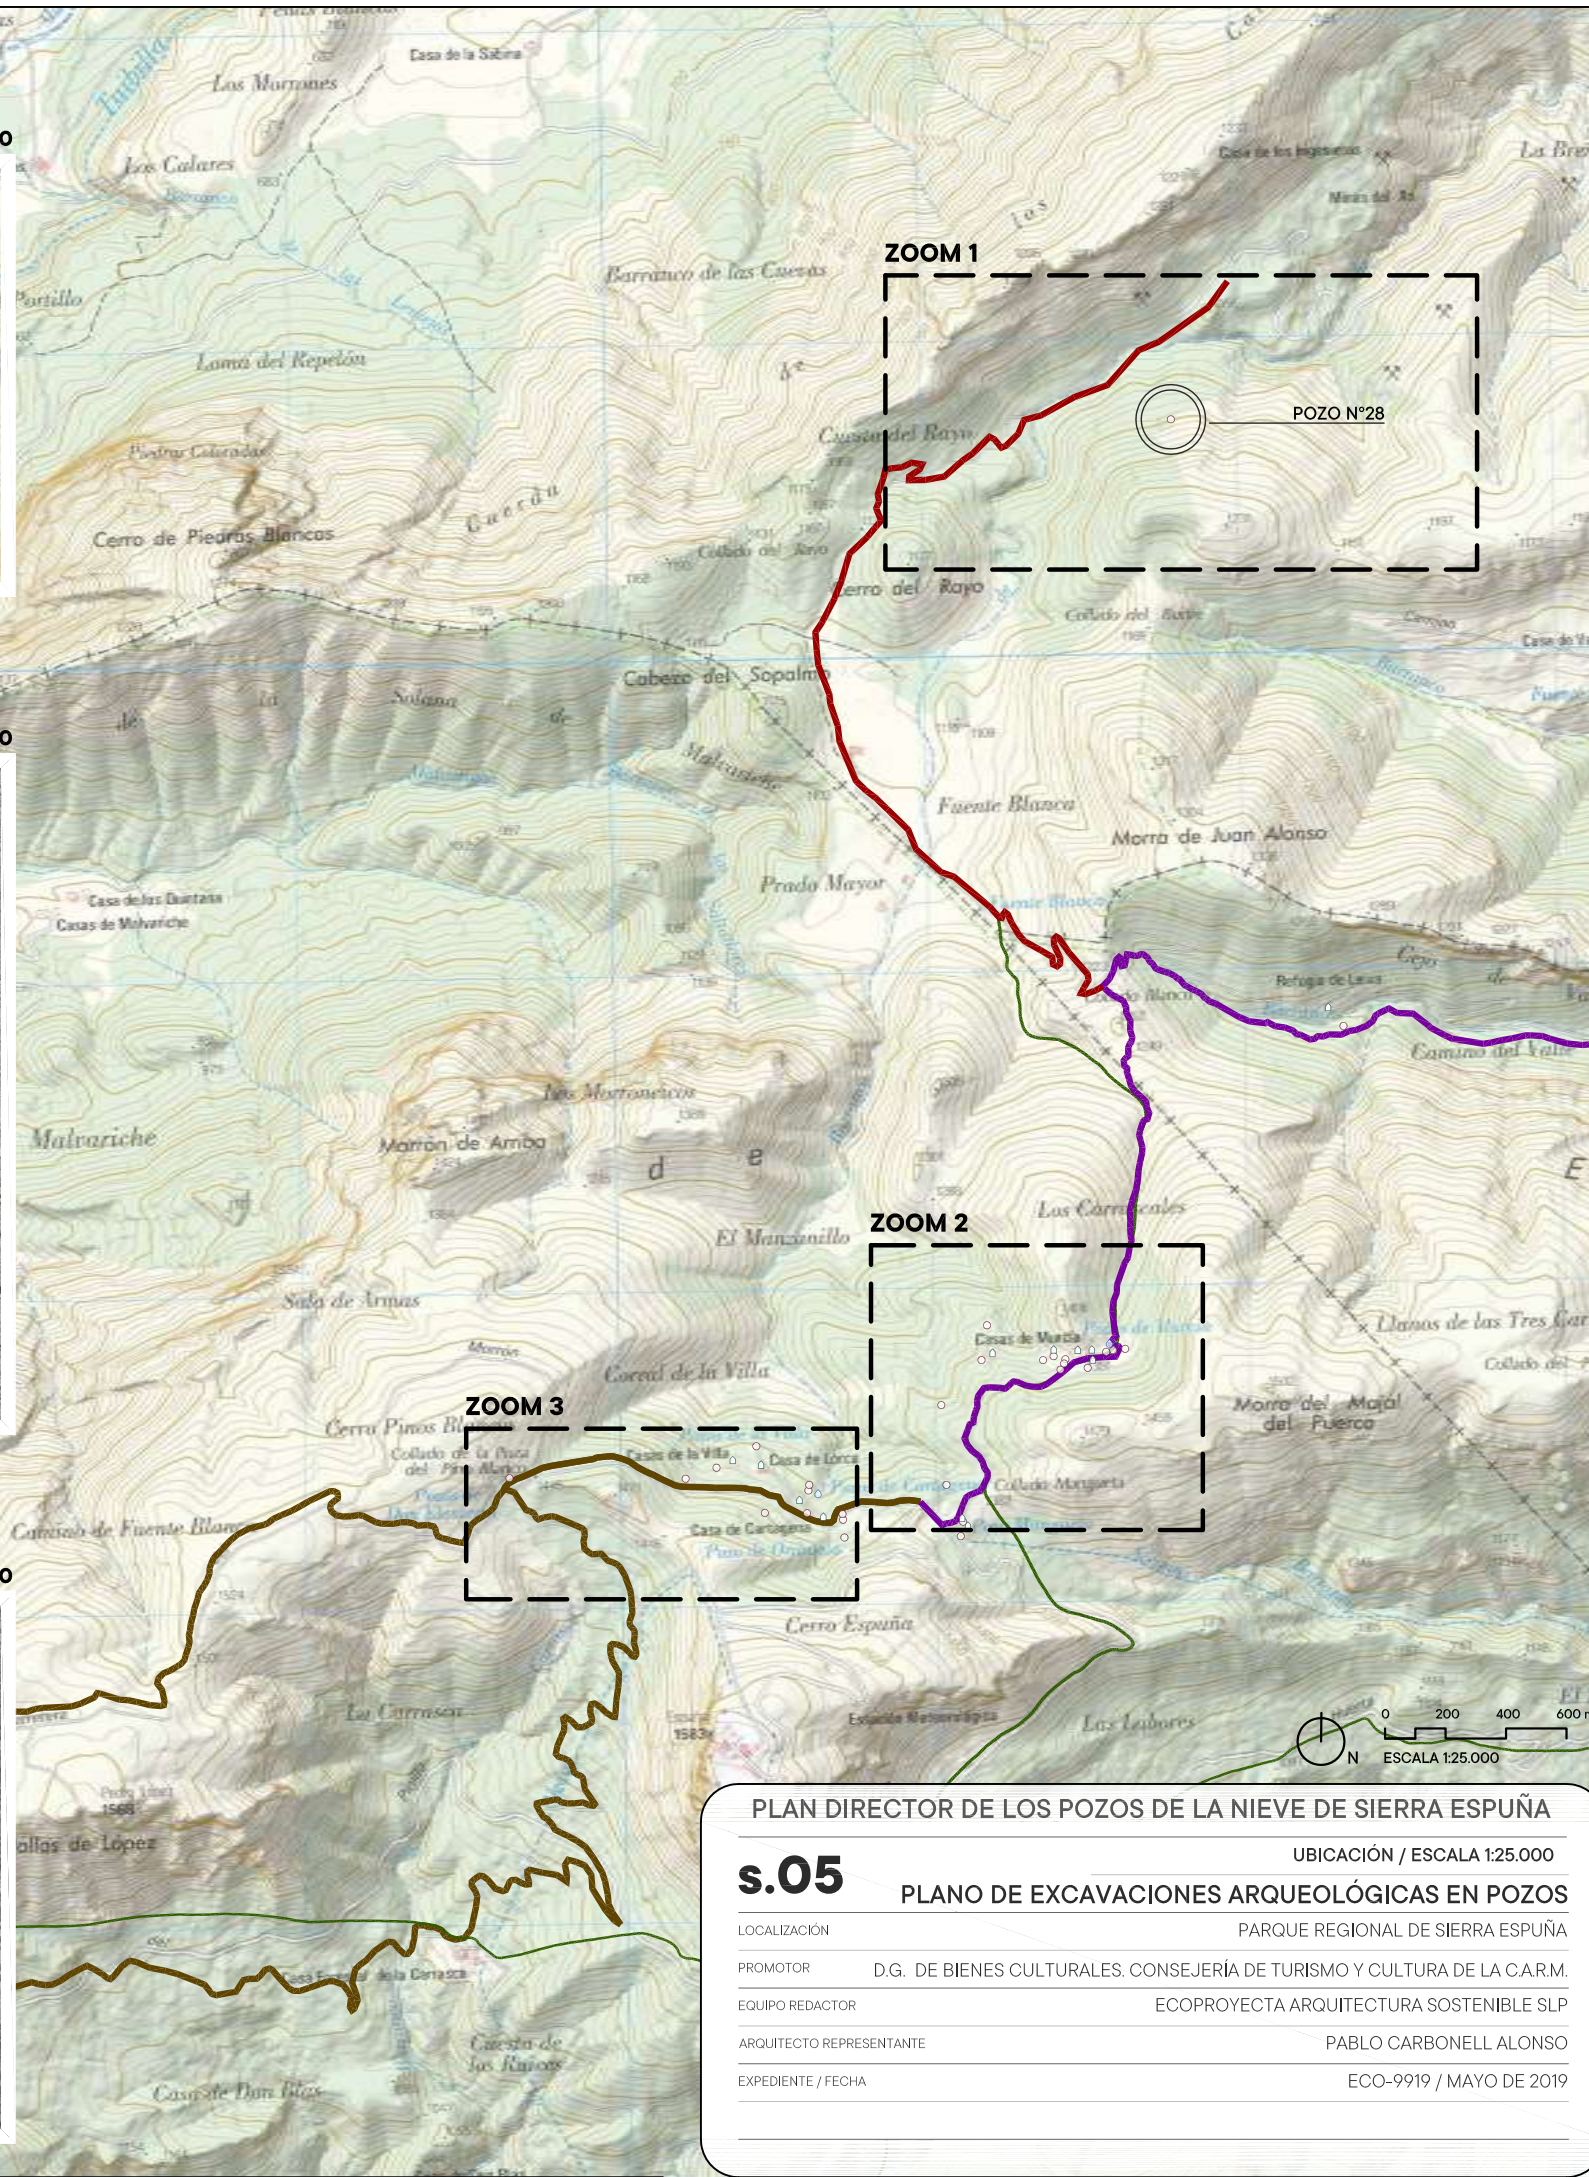

ZOOM 1 - Pozo de Mula

Escala 1:7.000

Vuelo Americano 1956-1957

ZOOM 2 - Pozos de Murcia y Mangueta

Escala 1:7.000

Vuelo Americano 1956-1957

ZOOM 3 - Pozos de Cartagena, Orihuela, la Villa y Don Eleuterio

Escala 1:7.000

Vuelo Americano 1956-1957

PLAN DIRECTOR DE LOS POZOS DE LA NIEVE DE SIERRA ESPUÑA

s.05

UBICACIÓN / ESCALA 1:25.000
PLANO DE EXCAVACIONES ARQUEOLÓGICAS EN POZOS

LOCALIZACIÓN	PARQUE REGIONAL DE SIERRA ESPUÑA
PROMOTOR	D.G. DE BIENES CULTURALES. CONSEJERÍA DE TURISMO Y CULTURA DE LA C.A.R.M.
EQUIPO REDACTOR	ECOPROYECTA ARQUITECTURA SOSTENIBLE SLP
ARQUITECTO REPRESENTANTE	PABLO CARBONELL ALONSO
EXPEDIENTE / FECHA	ECO-9919 / MAYO DE 2019